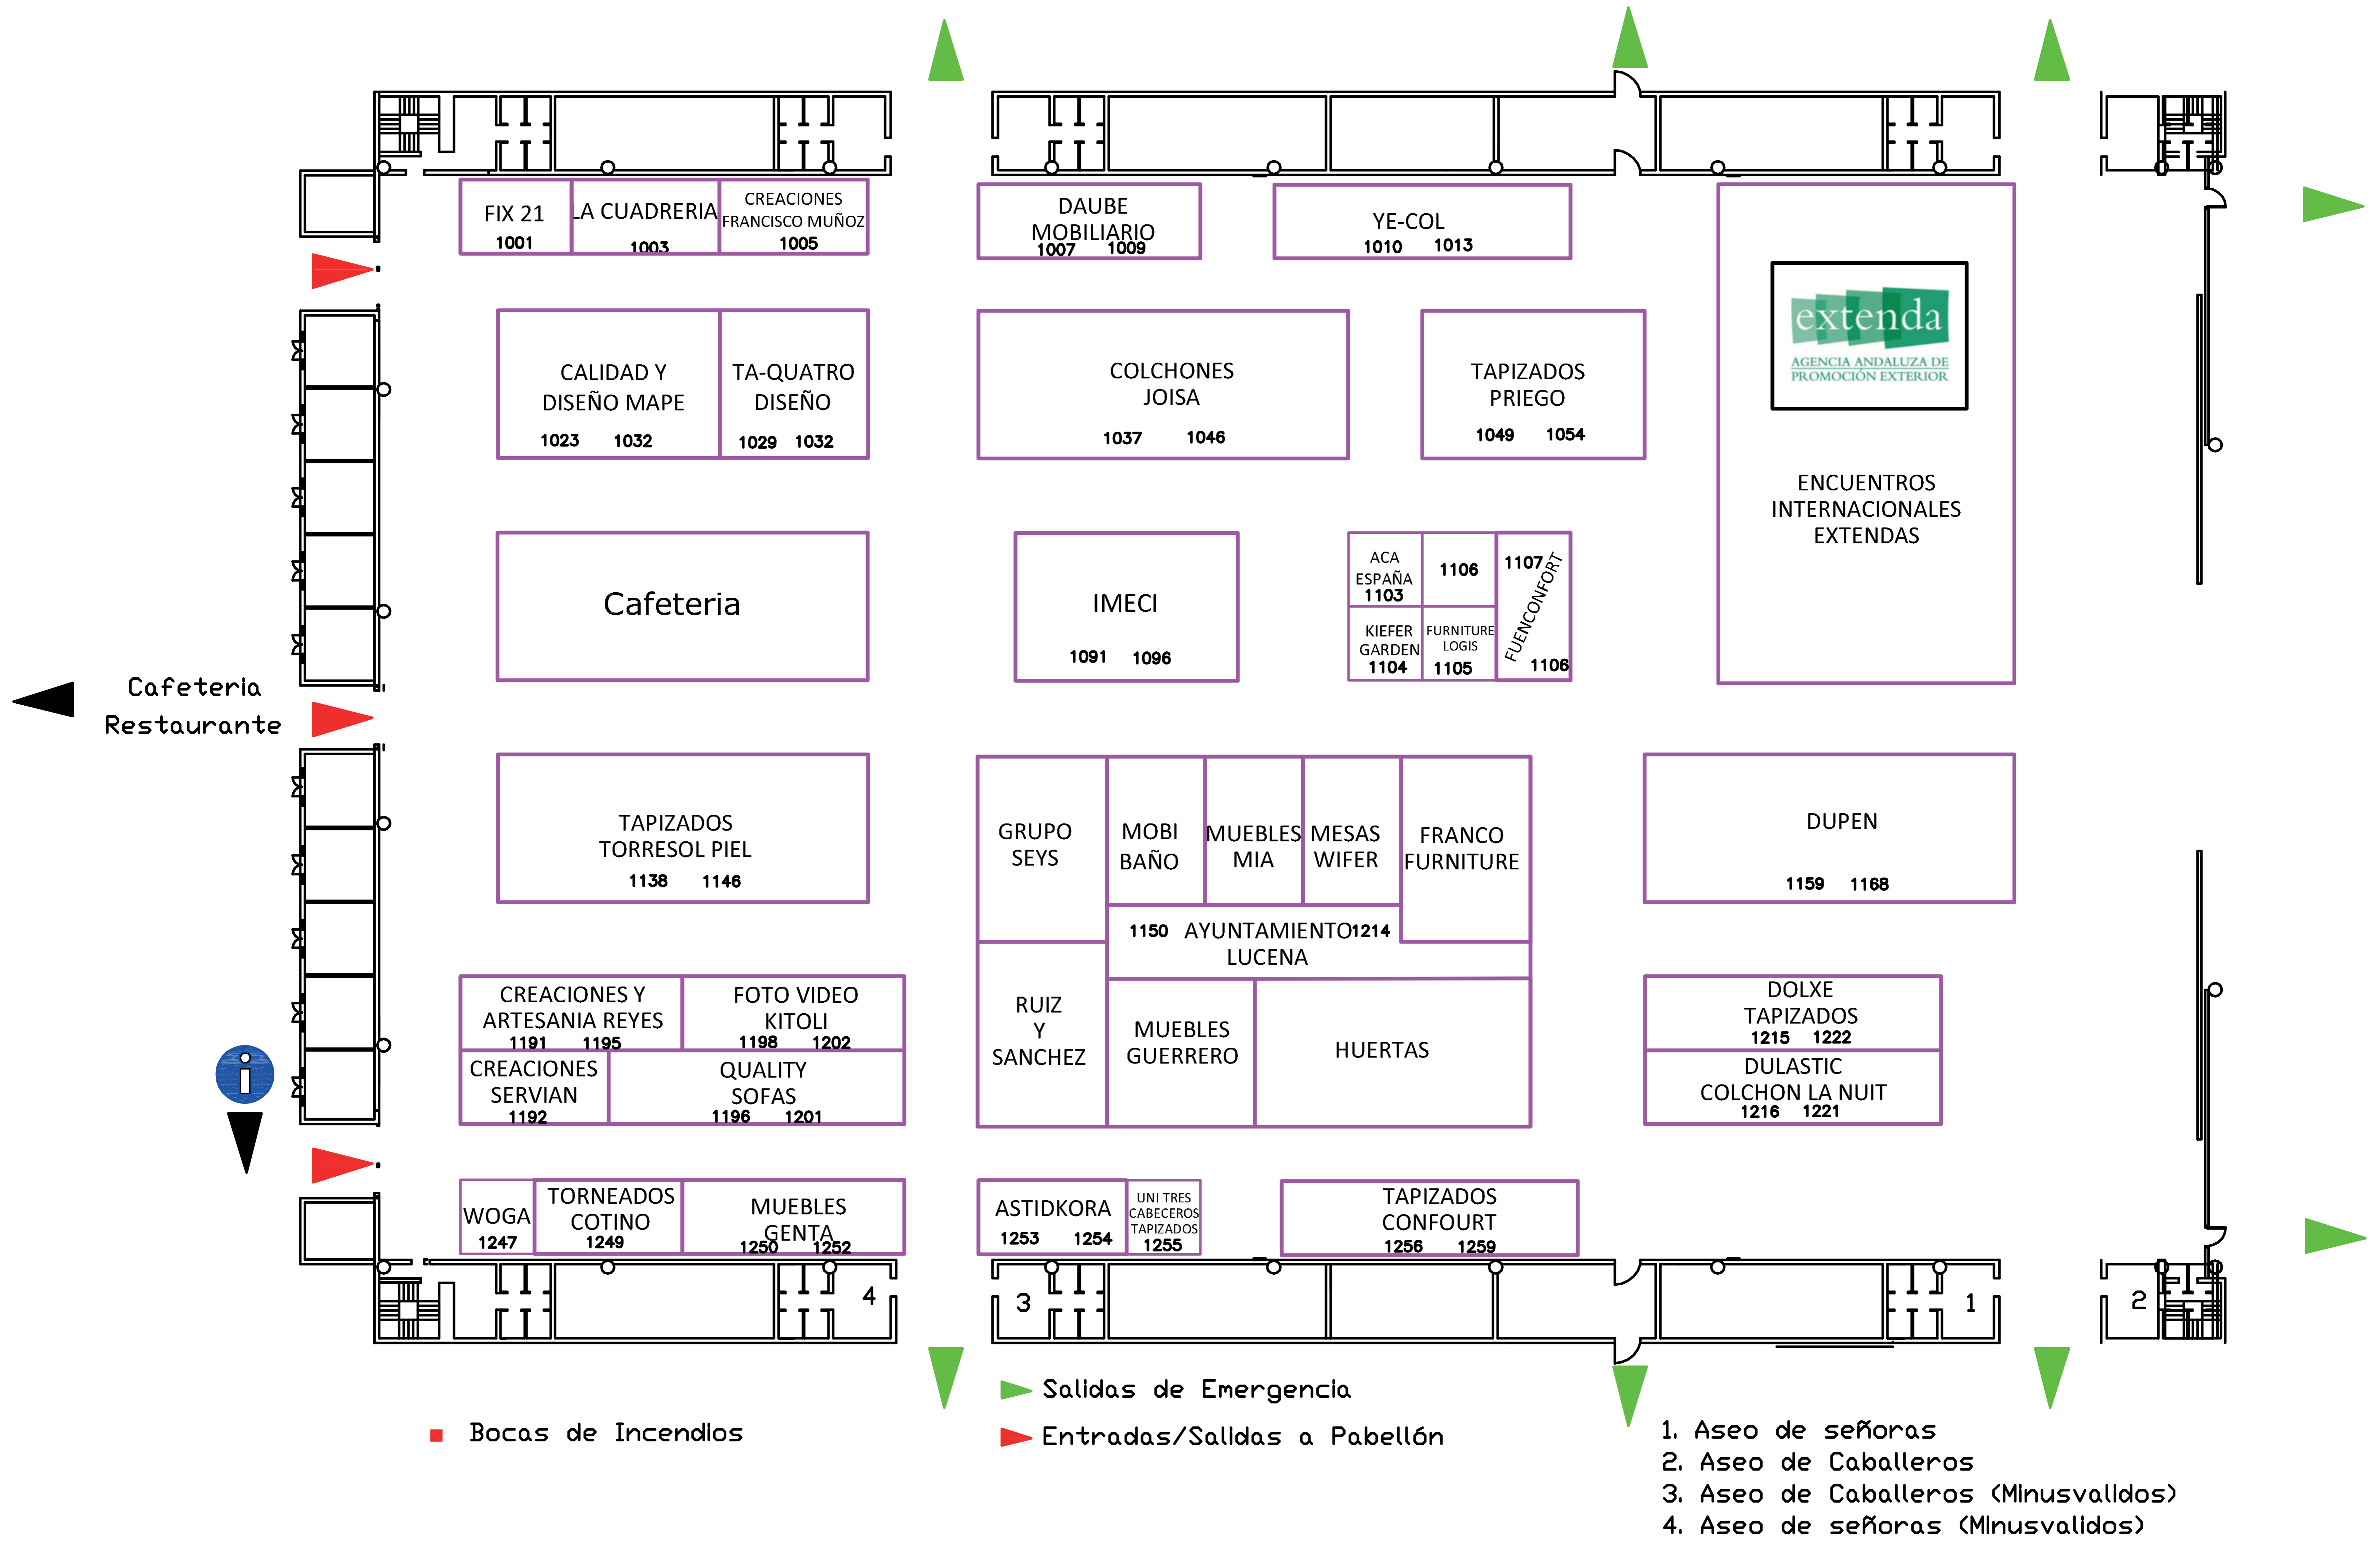

# PABELLÓN 1

- 1103 ACA ESPAÑA
- 1253-1254 ASTIDKORA
- 1023-1032 CALIDAD Y DISEÑO MAPE
- 1159-1168 COLCHÓN DUPEN
- 1216-1221 COLCHÓN LA NUIT
- 1037-1046 COLCHONES JOISA
- 1005 CREACIONES FRANCISCO MUÑOZ
- 1192 CREACIONES SERVIÁN
- 1191-1195 CREACIONES Y ARTESANÍA REYES
- 1007-1009 DAUBE MOBILIARIO
- 1215-1222 DOLXE TAPIZADOS
- 1216-1221 DULASTIC
- 1150-1214 EXCMO. AYUNTAMIENTO DE LUCENA
- 1001 FIX21

- 1198-1202 FOTO VIDEO KITOLI
- 1106-1107 FUENCONFORT
- 1091-1096 IMECI
- 1104 KIEFER GARDEN
- 1003 LA CUADRERIA
- 1250-1252 MUEBLES GENTA
- 1196-1201 QUALITY SOFÁS
- 1029-1032 TA- QUATRO DISEÑO
- 1256-1259 TAPICONFOURT
- 1149-1156 TAPIZADOS PRIEGO
- 1138-1146 TAPIZADOS TORRESOL PIEL
- 1249 TORNEADOS COTINO
- 1255 UNITRES CABECEROS TAPIZADOS
- 1247 WOGAINTERIOR
- 1010-1013 YE-COL

# PABELLÓN 2

2047-2050 AB CUSTOM TRANSPORT & LOGISTIC  
2079-2086 ARTESANÍA SALAMANCA  
2191-2202 BOGAS MUEBLES  
2063-2066 CELIS TAPICEROS  
2051-2056 COLCHÓN COMODÓN  
2130-2189 COLCHONES AFISAN  
2256-2259 COLCHONES ECODREAM  
2220-2224 COMERCIAL INTERTAPI  
2135-2138 COMONFORT COLCHONES  
224-2245 CONFORQUIVIR  
2261-2263 CUADROS SILS  
2242-2246 D'COLCHON  
2059-2062 DECORTAP  
2002 DORMITAN  
2227-2232 D'SUEÑOS  
2109-2112 DUE DECOR-DISEÑO  
2059-2061 ECOPIN  
2215-2218 ENNENNE GROUP  
2235-2238 FÁBRICA DE MUEBLES LA RODENSE  
2253-2255 GUADARTE  
2247-2252 HERMES  
2080-2084 INMEVASA

2103-2108 KARIBIAN DESCANSO - NOSOLOPATAS DESCANSO  
2157-2166 MAJESTIC & CONFORT  
2266-2268 MUEBLES FERRANDIS  
2010-2013 MUEBLES JOSPER  
2205-2212 NOVATEL SOFÁS  
2015-2017 P. ESPEJO  
2169-2180 PERLASALUTE  
2007-2009 RGMUEBLES  
2264-2265 ROL MUEBLE  
2216-2217 SALCEDO MUEBLES DE VIANA  
2004 SILLAS NÚÑEZ  
2219-2223 SUEÑUM DESCANSO  
2038-2099 SUITEX  
2003 TAPIZADOS JJ  
2236-2237 TAPIZADOS JUAN DÍAZ  
2139-2146 TAPIZADOS MARPE  
2023-2034 TAPIZADOS MYDEL  
2116-2120 TAPIZADOS RAMA  
2070-2077 TAPIZADOS ZEN  
2149-2154 TAPRIDEL.ES  
2085-2090 VALLATEX  
2260 VERDÚ