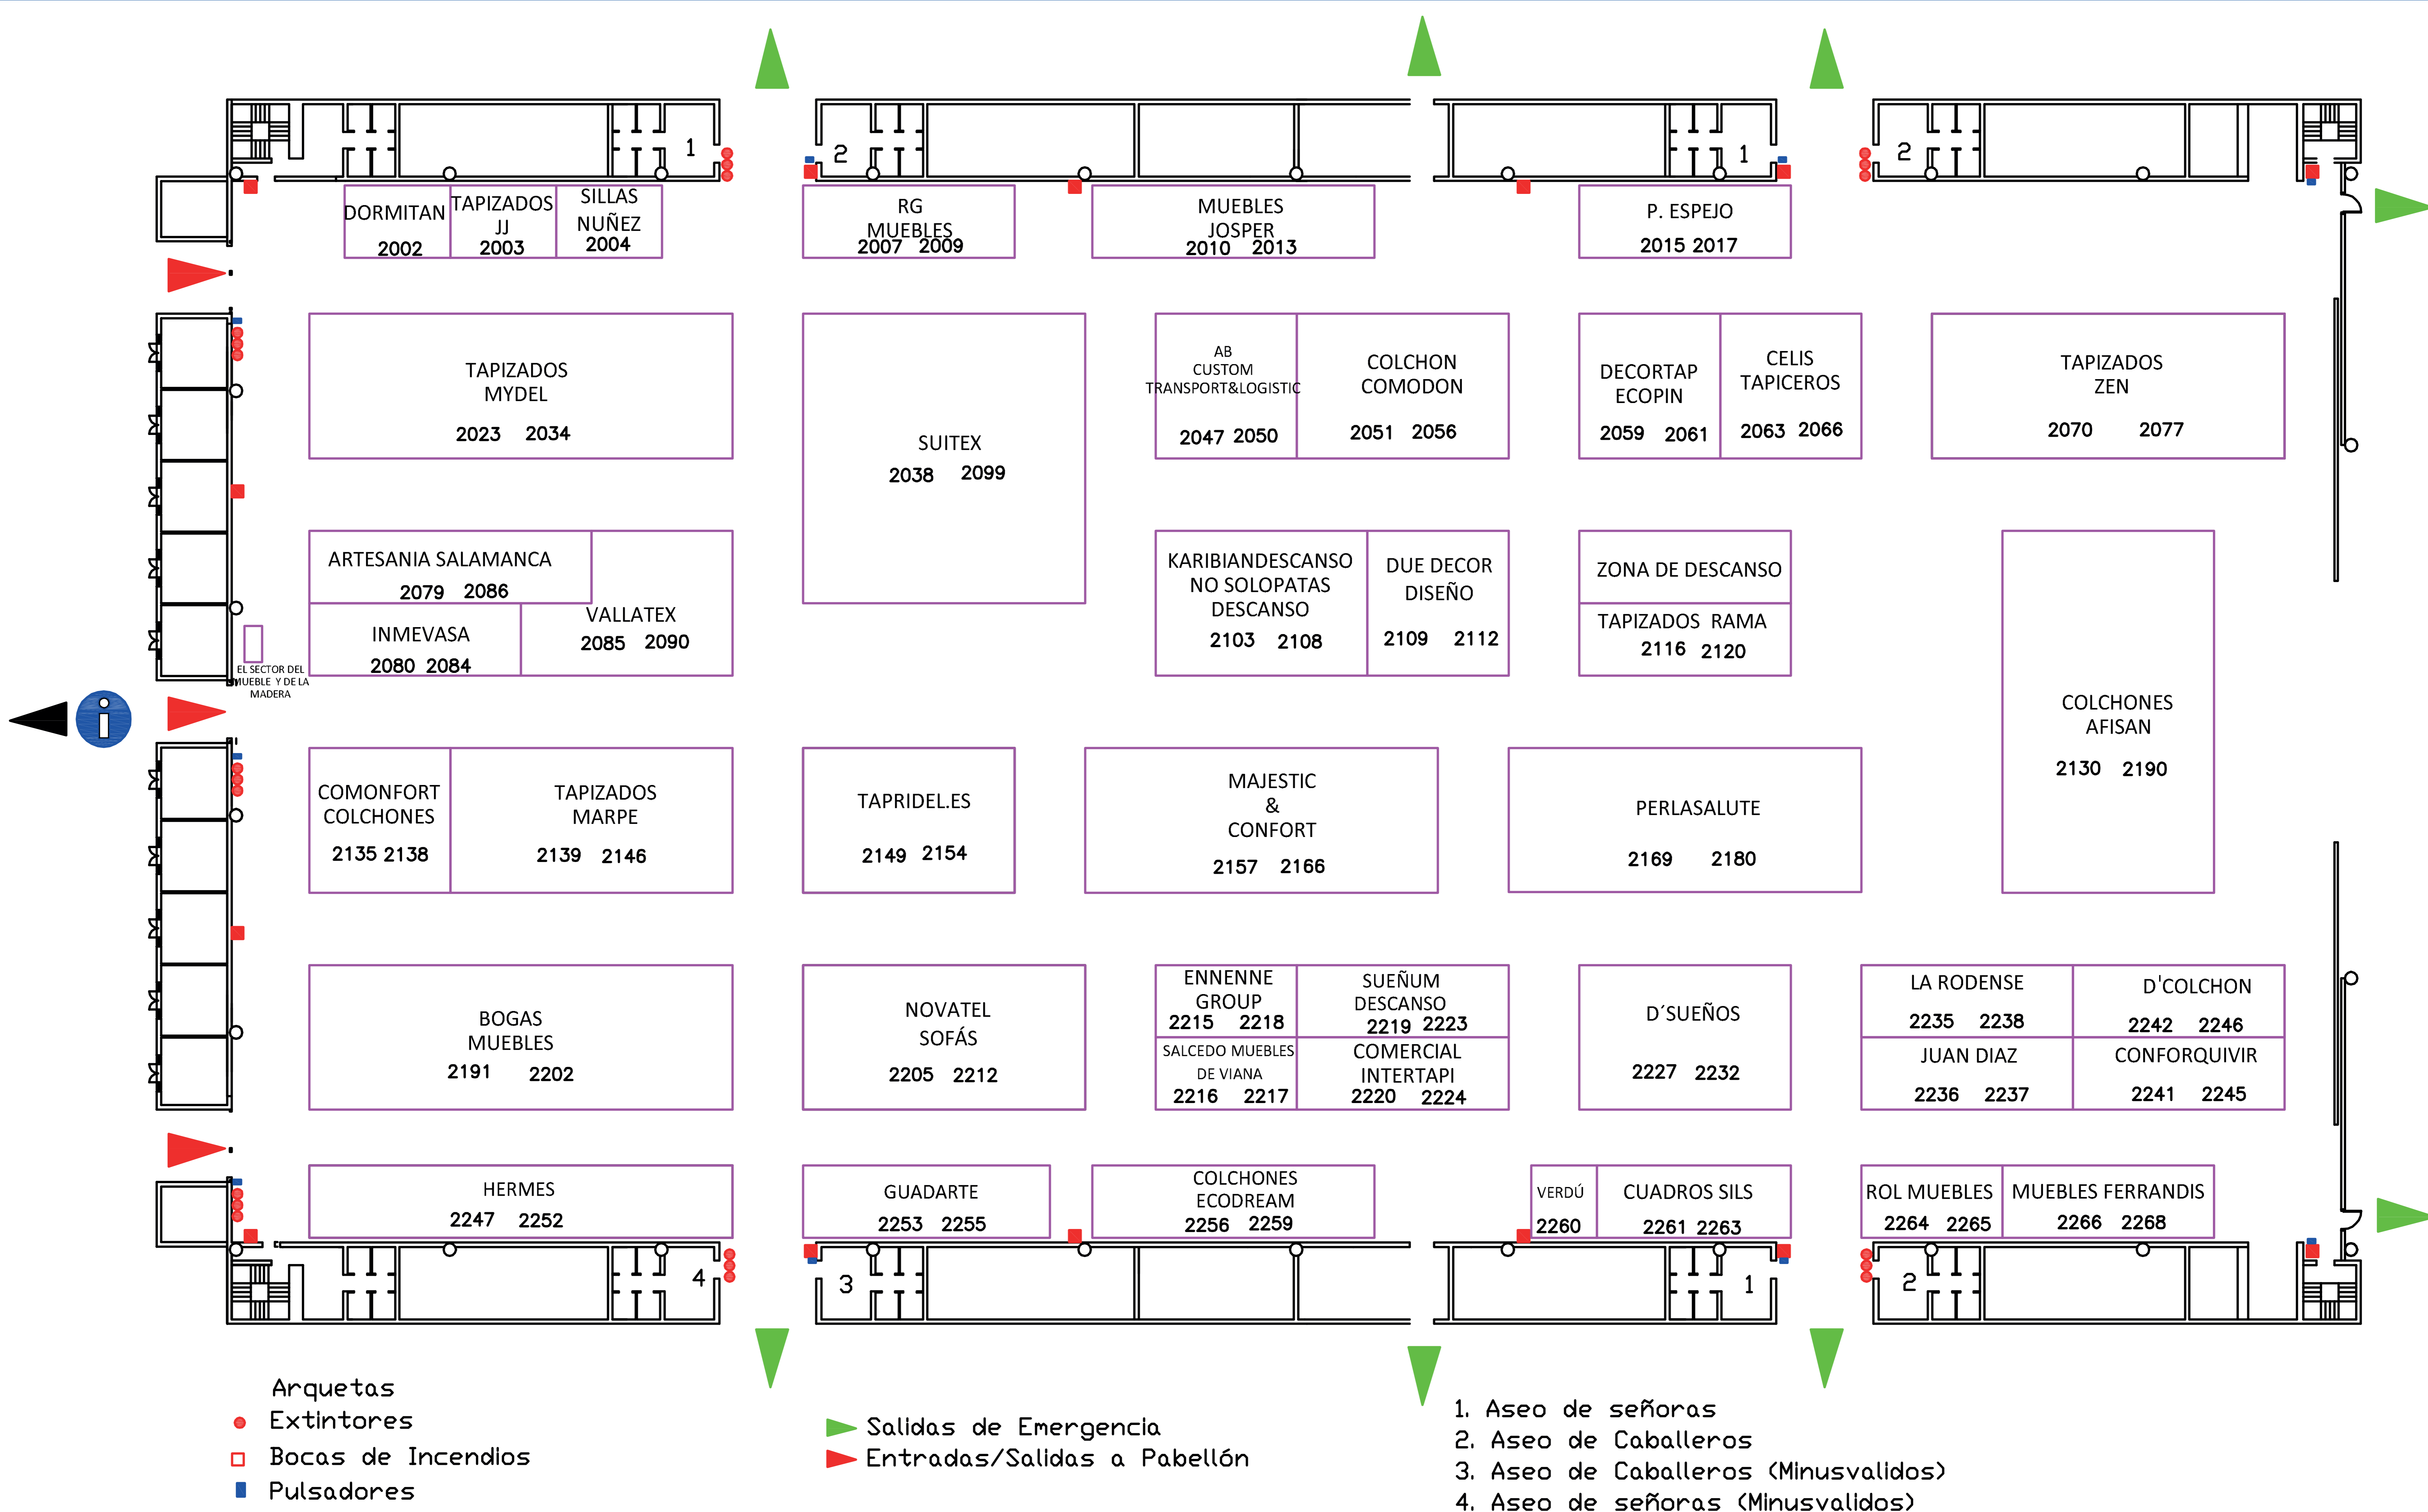

# PABELLÓN 1

- 1103 ACA ESPAÑA
- 1253-1254 ASTIDKORA
- 1023-1032 CALIDAD Y DISEÑO MAPE
- 1159-1168 COLCHÓN DUPEN
- 1216-1221 COLCHÓN LA NUIT
- 1037-1046 COLCHONES JOISA
- 1005 CREACIONES FRANCISCO MUÑOZ
- 1192 CREACIONES SERVIÁN
- 1191-1195 CREACIONES Y ARTESANÍA REYES
- 1007-1009 DAUBE MOBILIARIO
- 1215-1222 DOLXE TAPIZADOS
- 1216-1221 DULASTIC
- 1150-1214 EXCMO. AYUNTAMIENTO DE LUCENA
- 1001 FIX21

- 1198-1202 FOTO VIDEO KITOLI
- 1106-1107 FUENCONFORT
- 1091-1096 IMECI
- 1104 KIEFER GARDEN
- 1003 LA CUADRERIA
- 1250-1252 MUEBLES GENTA
- 1196-1201 QUALITY SOFÁS
- 1029-1032 TA- QUATRO DISEÑO
- 1256-1259 TAPICONFOURT
- 1149-1156 TAPIZADOS PRIEGO
- 1138-1146 TAPIZADOS TORRESOL PIEL
- 1249 TORNEADOS COTINO
- 1255 UNITRES CABECEROS TAPIZADOS
- 1247 WOGAINTERIOR
- 1010-1013 YE-COL

# PABELLÓN 2

2047-2050 AB CUSTOM TRANSPORT & LOGISTIC  
2079-2086 ARTESANÍA SALAMANCA  
2191-2202 BOGAS MUEBLES  
2063-2066 CELIS TAPICEROS  
2051-2056 COLCHÓN COMODÓN  
2130-2189 COLCHONES AFISAN  
2256-2259 COLCHONES ECODREAM  
2220-2224 COMERCIAL INTERTAPI  
2135-2138 COMONFORT COLCHONES  
224-2245 CONFORQUIVIR  
2261-2263 CUADROS SILS  
2242-2246 D'COLCHON  
2059-2062 DECORTAP  
2002 DORMITAN  
2227-2232 D'SUEÑOS  
2109-2112 DUE DECOR-DISEÑO  
2059-2061 ECOPIN  
2215-2218 ENNENNE GROUP  
2235-2238 FÁBRICA DE MUEBLES LA RODENSE  
2253-2255 GUADARTE  
2247-2252 HERMES  
2080-2084 INMEVASA

2103-2108 KARIBIAN DESCANSO - NOSOLOPATAS DESCANSO  
2157-2166 MAJESTIC & CONFORT  
2266-2268 MUEBLES FERRANDIS  
2010-2013 MUEBLES JOSPER  
2205-2212 NOVATEL SOFÁS  
2015-2017 P. ESPEJO  
2169-2180 PERLASALUTE  
2007-2009 RGMUEBLES  
2264-2265 ROL MUEBLE  
2216-2217 SALCEDO MUEBLES DE VIANA  
2004 SILLAS NÚÑEZ  
2219-2223 SUEÑUM DESCANSO  
2038-2099 SUITEX  
2003 TAPIZADOS JJ  
2236-2237 TAPIZADOS JUAN DÍAZ  
2139-2146 TAPIZADOS MARPE  
2023-2034 TAPIZADOS MYDEL  
2116-2120 TAPIZADOS RAMA  
2070-2077 TAPIZADOS ZEN  
2149-2154 TAPRIDEL.ES  
2085-2090 VALLATEX  
2260 VERDÚ