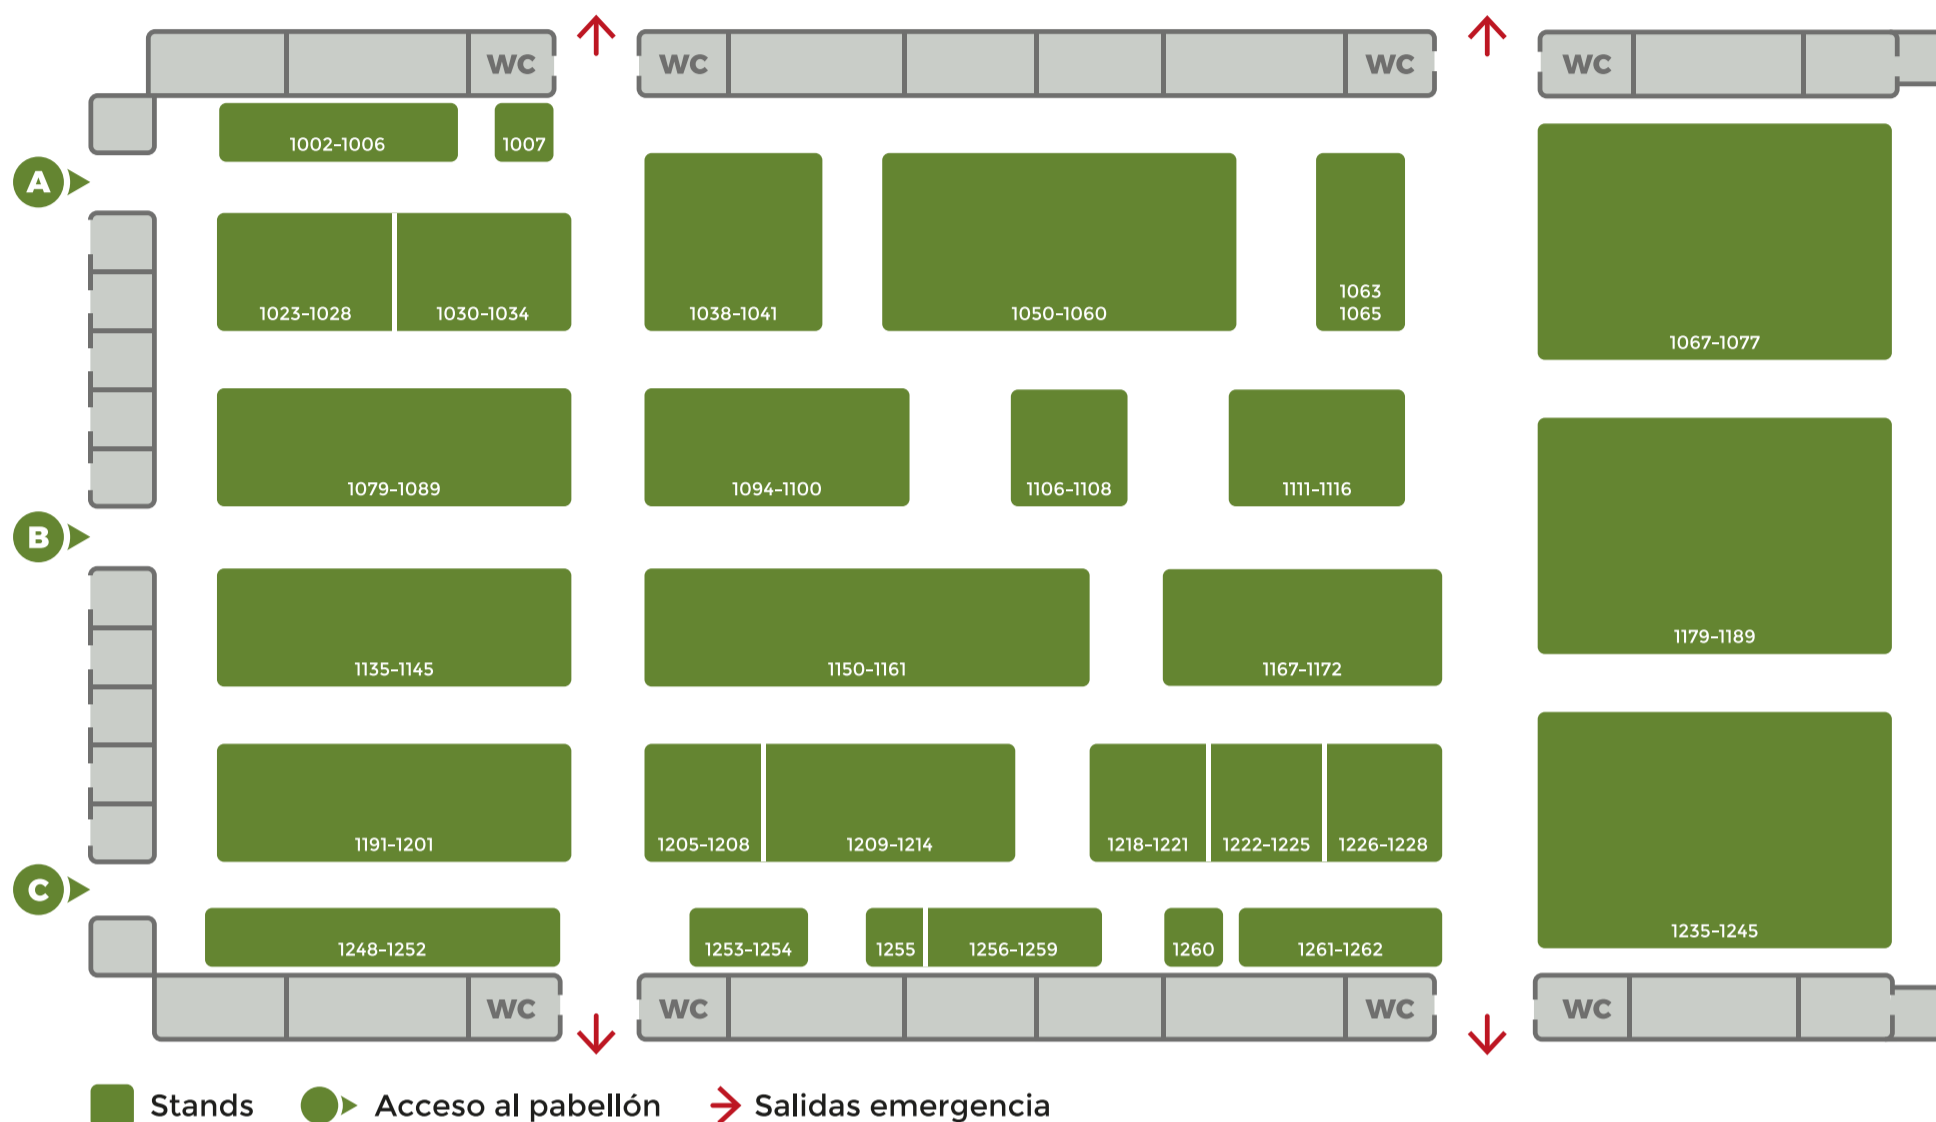

PABELLÓN 1

Empresa	Nº Stand
A.S. DISEÑO	1002-1006
ADAVIGAL	1067-1077
BOGAS MOBILIARIO	1111-1116
BUENSUEÑO	1050-1060
CALIDAD Y DISEÑO MAPE	1023-1028
CELIS TAPICEROS	1248-1252
COLCHÓN LA NUIT	1179-1189
COLCHONES JOISA	1079-1089
DUPEN	1150-1161
GERBOR-MUEBLES DE POLONIA	1260-1262
GOLATEX VICKFLEX	1191-1201
GRUPO SALCEDA	1209-1214
HUERTAS DESIGN	1063-1065
IMPORTA	1030-1034

Empresa	Nº Stand
MARTÍN RELAX	1007
MOBEL WORLD	1256-1259
MORGAN TÉCNICA- M. MARTÍN ROJAS	1255
MYDEL/GRAN PIEL	1235-1245
PINETTO TAPIZADOS GÓMEZ PELAYO	1038-1041
QUALITY SOFAS	1094-1100
SERKADES	1218-1221
SERKAIMPORT	1226-1228
TAPIZADOS JUAN DÍAZ	1222-1225
TAPIZADOS MUÑOZ ROBLES	1106-1108
TOPBUTACAS	1253-1254
TORRESOL	1135-1145
TRIMOBEL-MAN	1167-1172
VERDÚ	1205-1208

Descargar planos